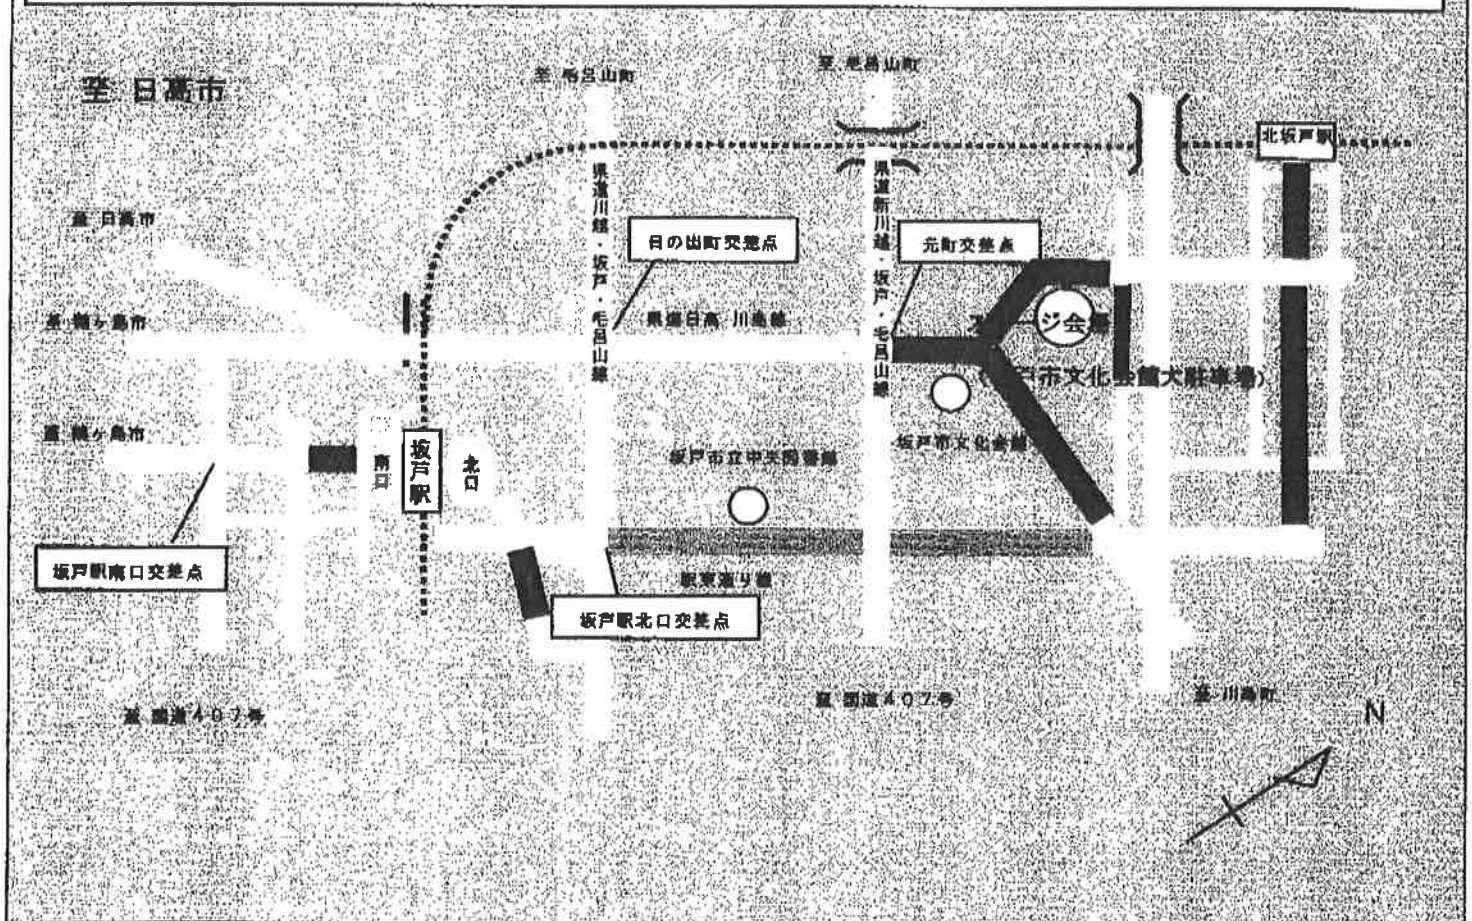

第15回坂戸よさこい交通規制図

交通規制区間・時間

	坂戸駅南口会場	10月 9日 (金) 17時00分～20時30分
	駅東通り線の一部	10月10日 (土) 15時00分～21時00分 10月11日 (日) 14時00分～20時00分
	駅北口通り、北坂戸駅東口周辺 県道日高・川島線の一部他	10月10日 (土) 15時00分～21時00分 10月11日 (日) 15時00分～20時00分

まつり開催中は、交通規制等により大変ご迷惑をおかけしますが皆様のご理解、ご協力をお願いいたします。
 ※ 規制区域内では自転車の通行もできません。

問合せ先

坂戸よさこい実行委員会事務局

(坂戸市商工労政課内 ☎283-1331 内線346・347)

<http://www.sakadoyosakoi.com/>

よさこい祭りにおける、さかっちワゴン迂回ルートについて

- ・規制日時：H27年10月10日（土）、11日（日）
14：00～21：00
- ・迂回時間：終日
- ・迂回バス停：北坂戸駅東口（おおや線「芦山公園」停留所を臨時「北坂戸駅東口」停留所とする。）芦山町、坂戸文化会館東、清水町