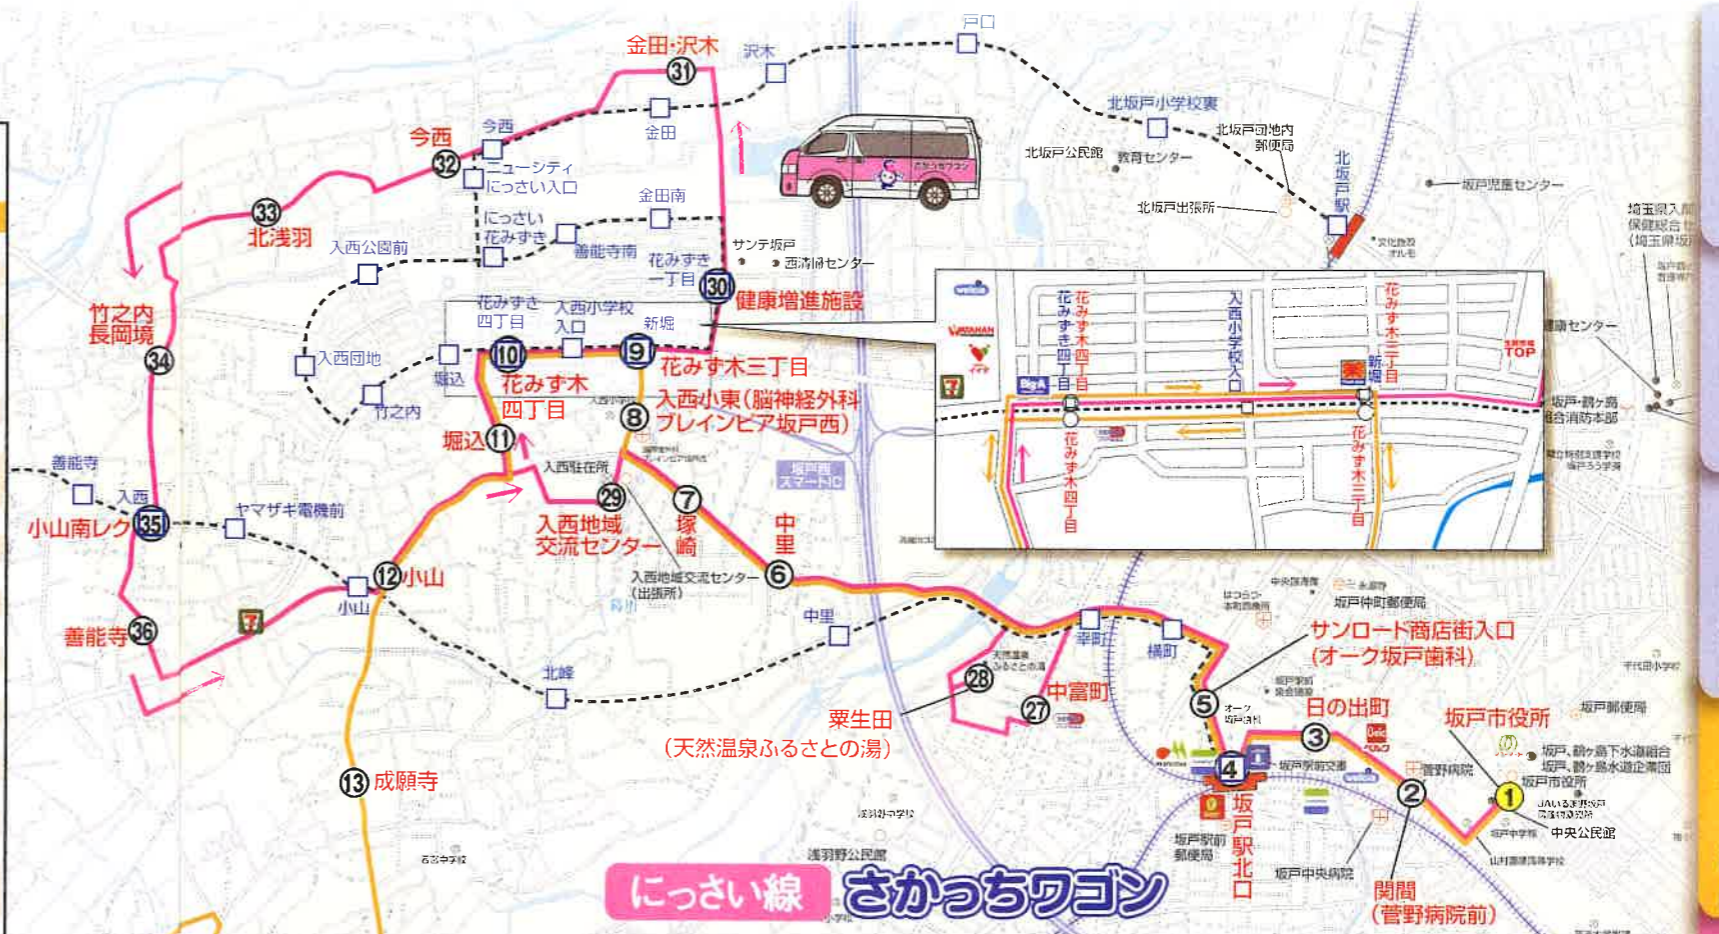

城山荘行き(坂戸市役所→坂戸駅北口→花みず木三丁目→一本松駅南口→川角駅入口→城山荘)

停留所名	1便	2便	3便	4便
1 坂戸市役所	8:55	11:20	14:30	16:50
2 関間(菅野病院前)	8:57	11:22	14:32	16:52
3 日の出町	8:58	11:23	14:33	16:53
4 坂戸駅北口	9:01	11:26	14:36	16:56
5 サンロード商店街入口(オーク坂戸歯科)	9:02	11:27	14:37	16:57
6 中里	9:06	11:31	14:41	17:01
7 塚崎	9:07	11:32	14:42	17:02
8 入西小東(脳神経外科ブレインピア坂戸西)	9:09	11:34	14:44	17:04
9 花みず木三丁目	9:10	11:35	14:45	17:05
10 花みず木四丁目	9:11	11:36	14:46	17:06
11 堀込	9:12	11:37	14:47	17:07
12 小山	9:14	11:39	14:49	17:09
13 成願寺	9:16	11:41	14:51	17:11
14 厚川第二集会所前	9:17	11:42	14:52	17:12
15 萱方	9:18	11:43	14:53	17:13
16 欠ノ上	9:20	11:45	14:55	17:15
17 厚川集会所	9:24	11:49	14:59	17:19
18 一本松駅南口	9:28	11:53	15:03	17:23
17 厚川集会所	9:30	11:55	15:05	17:25
19 森戸市場	9:34	11:59	15:09	17:29
20 川角駅入口	9:37	12:02	15:12	17:32
21 けやき台(明海大学歯学部附属明海大学病院前)	9:40	12:05	15:15	17:35
22 西坂戸一丁目	9:41	12:06	15:16	17:36
23 西坂戸二丁目(西坂戸歯科医院前)	9:42	12:07	15:17	17:37
24 西坂戸三郵便局	9:43	12:08	15:18	17:38
25 城山荘入口	9:44	12:09	15:19	17:39
26 城山荘	9:45	12:10	15:20	17:40

お問い合わせ 「しろやま線」の運行、お忘れ物については、有三角野タクシー(☎049-283-3440)

にっさい線 さかちワゴン
坂戸市役所発着入西地内循環(坂戸市役所→坂戸駅北口→入西地域交流センター→花みず木四丁目→北浅羽→入西地域交流センター→坂戸駅北口→坂戸市役所)

停留所名	1便	2便	3便	4便	5便	6便	7便	8便
1 坂戸市役所	7:40	8:57	10:20	11:43	13:45	15:05	16:32	17:56
2 関間(菅野病院前)	7:41	8:58	10:21	11:44	13:46	15:06	16:33	17:57
3 日の出町	7:42	8:59	10:22	11:45	13:47	15:07	16:34	17:58
4 坂戸駅北口	7:45	9:02	10:25	11:48	13:50	15:10	16:37	18:01
5 サンロード商店街入口(オーク坂戸歯科)	7:46	9:03	10:26	11:49	13:51	15:11	16:38	18:02
27 中富町	-	9:06	10:29	-	13:54	-	16:41	-
28 粟生田(天然温泉ふるさとの湯)	-	9:08	10:31	-	13:56	-	16:43	-
6 中里	7:51	9:11	10:34	11:54	13:59	15:16	16:46	18:07
7 塚崎	7:52	9:12	10:35	11:55	14:00	15:17	16:47	18:08
29 入西地域交流センター	7:53	9:13	10:36	11:56	14:01	15:18	16:48	18:09
11 堀込	7:54	9:14	10:37	11:57	14:02	15:19	16:49	18:10
10 花みず木四丁目	7:55	9:15	10:38	11:58	14:03	15:20	16:50	18:11
9 花みず木三丁目	7:56	9:16	10:39	11:59	14:04	15:21	16:51	18:12
30 健康増進施設	7:58	9:18	10:41	12:01	14:06	15:23	16:53	18:14
31 金田・沢木	8:00	9:20	10:43	12:03	14:08	15:25	16:55	18:16
32 今西	8:03	9:23	10:46	12:06	14:11	15:28	16:58	18:19
33 北浅羽	8:05	9:25	10:48	12:08	14:13	15:30	17:00	18:21
34 竹之内長岡境	8:08	9:28	10:51	12:11	14:16	15:33	17:03	18:24
35 小山南レク	8:10	9:30	10:53	12:13	14:18	15:35	17:05	18:26
36 善能寺	8:12	9:32	10:55	12:15	14:20	15:37	17:07	18:28
12 小山	8:14	9:34	10:57	12:17	14:22	15:39	17:09	18:30
29 入西地域交流センター	8:17	9:37	11:00	12:20	14:25	15:42	17:12	18:33
7 塚崎	8:18	9:38	11:01	12:21	14:26	15:43	17:13	18:34
6 中里	8:19	9:39	11:02	12:22	14:27	15:44	17:14	18:35
28 粟生田(天然温泉ふるさとの湯)	-	9:43	11:06	-	14:31	-	17:18	-
27 中富町	-	9:44	11:07	-	14:32	-	17:19	-
5 サンロード商店街入口(オーク坂戸歯科)	8:24	9:48	11:11	12:27	14:36	15:49	17:23	18:40
4 坂戸駅北口	8:27	9:50	11:13	12:30	14:38	15:52	17:25	18:43
3 日の出町	8:28	9:51	11:14	12:31	14:39	15:53	17:26	18:44
2 関間(菅野病院前)	8:29	9:52	11:15	12:32	14:40	15:54	17:27	18:45
1 坂戸市役所	8:32	9:55	11:18	12:35	14:43	15:57	17:30	18:48

お問い合わせ 「にっさい線」の運行、お忘れ物については、株川乗三和坂戸営業所(☎049-281-1130)